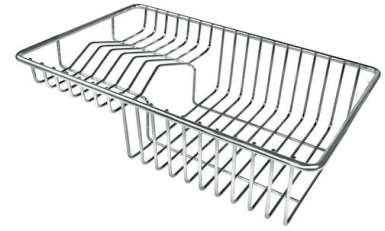

### CARACTERÍSTICAS

- 
- |                          |  |
|--------------------------|--|
| CUBETA DE RADIO ESTRECHO | Cubetas de formas cuadradas con un diseño moderno y una mayor capacidad. Para una estética minimalista conjugada con la máxima comodidad.  |
| DESAGÜE 3,5" BASKET      | Desagüe grande de 3,5" equipado con el práctico tapón cestillo que impide el flujo de las partes sólidas en la alcantarilla.   |
| FREGADEROS DE ESPESOR    | Acero 1 mm de espesor. Un espesor importante que garantiza máxima robustez para los fregaderos que no conocen las señales del envejecimiento.  |
| REBOSADERO PERIMETRAL    | El rebosadero es una seguridad siempre presente en los fregaderos Foster que impide el desbordamiento del agua de la cubeta en caso de olvido. La solución del desagüe perimetral mejora la estética gracias a la forma cuadrada y esencial. |
- 

## GALERÍA

## ACCESORIOS OPCIONALES

**Cesta blanca**  
8612 100

**Cesta blanca de acero inoxidable**  
8612 000

**Cesta portaplatos inox**  
8100 303  
\* sólo en combinación con el accesorio  
8644 101

**Cubeta blanca**  
8153 100